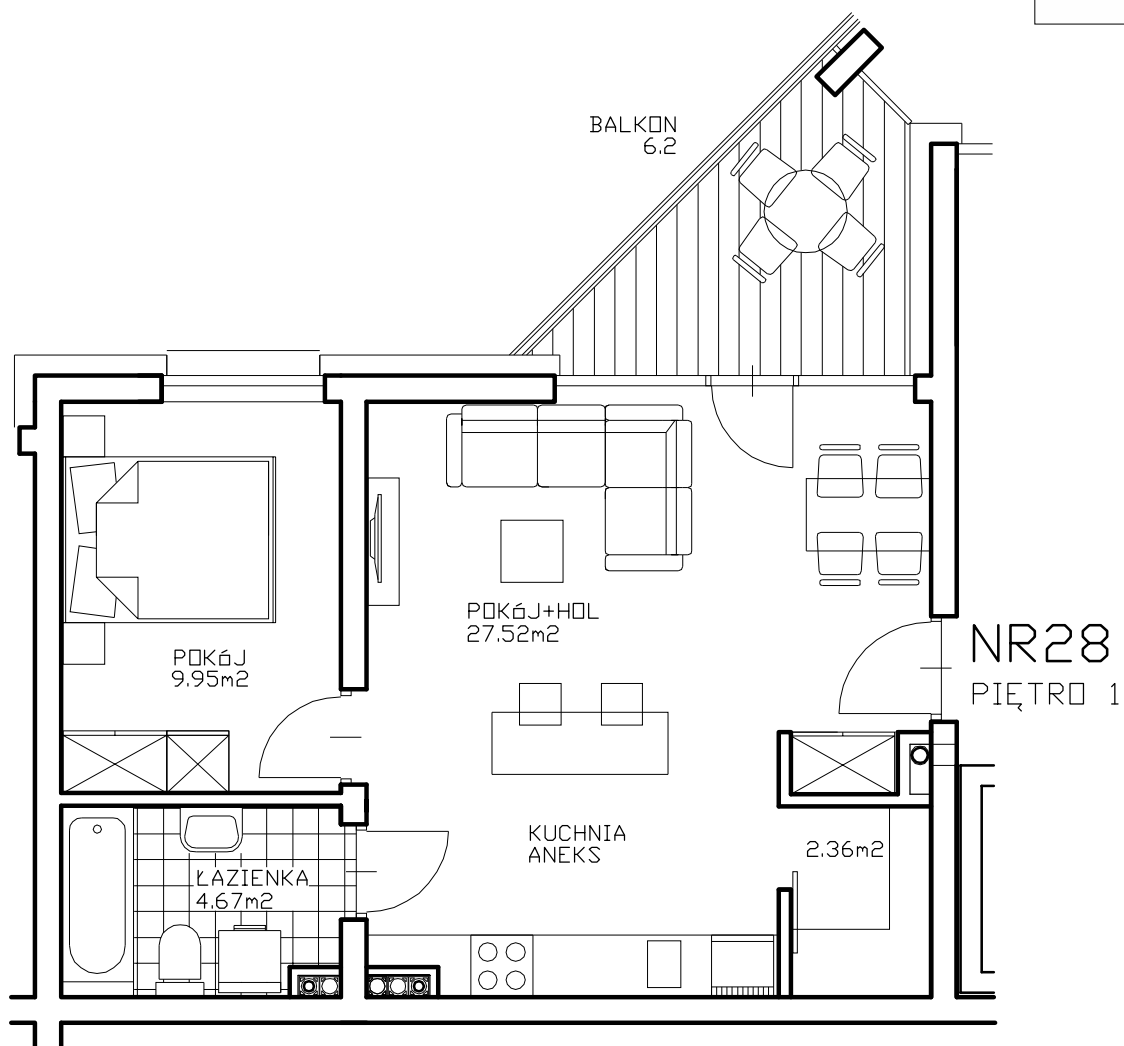

Rocha 5
APARTAMENTY

NR28

M2

KOND.	NR	POW.
1 PIĘTRO	28	44.50m ²
2 PIĘTRO	34	44.34m ²
3 PIĘTRO	40	44.2m ²
4 PIĘTRO	46	44.08m ²
5 PIĘTRO	52	44.04m ²