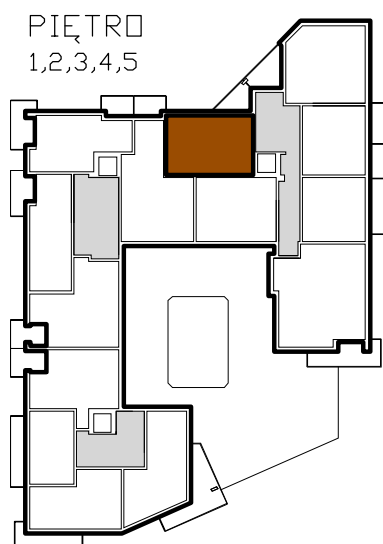

Rocha 5
APARTAMENTY

NR28

M2

KOND.	NR	POW.
1 PIĘTRO	28	44.50m ²
2 PIĘTRO	34	44.34m ²
3 PIĘTRO	40	44.2m ²
4 PIĘTRO	46	44.08m ²
5 PIĘTRO	52	44.04m ²