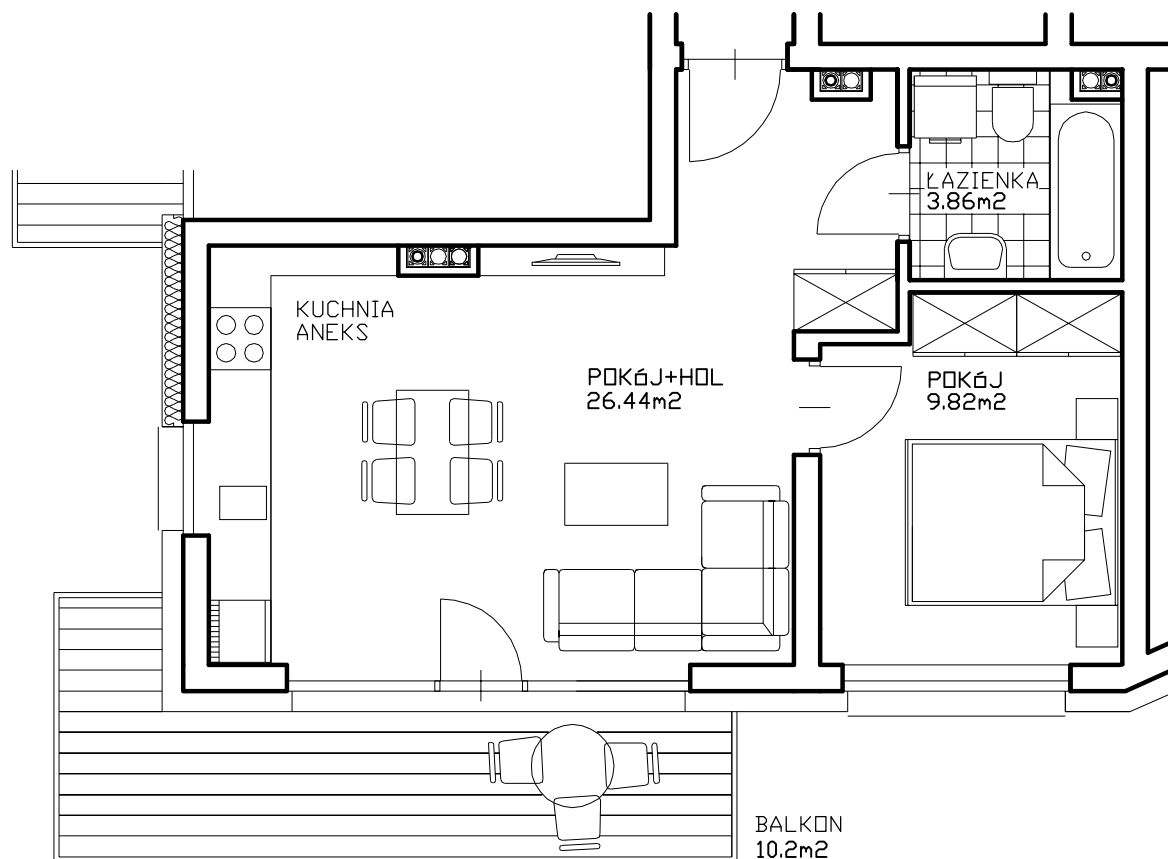

Rocha 5  
APARTAMENTY

NR58  
PIĘTRO 1

NR58

PIĘTRO 1

M2

KOND.	NR	POW.
1 PIĘTRO	58	40.12m <sup>2</sup>