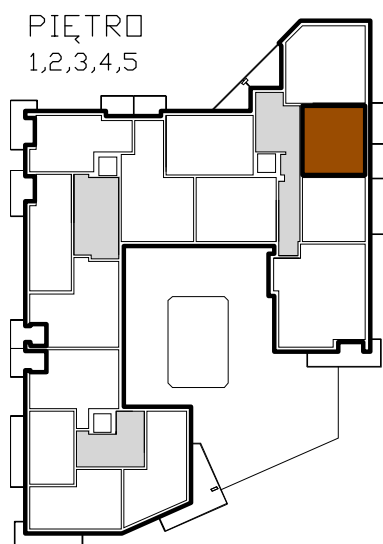

Rocha 5  
APARTAMENTY

NR24

M2

KOND.	NR	POW.
1 PIĘTRO	24	38.21m <sup>2</sup>
2 PIĘTRO	30	38.04m <sup>2</sup>
3 PIĘTRO	36	37.88m <sup>2</sup>
4 PIĘTRO	42	37.76m <sup>2</sup>
5 PIĘTRO	48	37.58m <sup>2</sup>