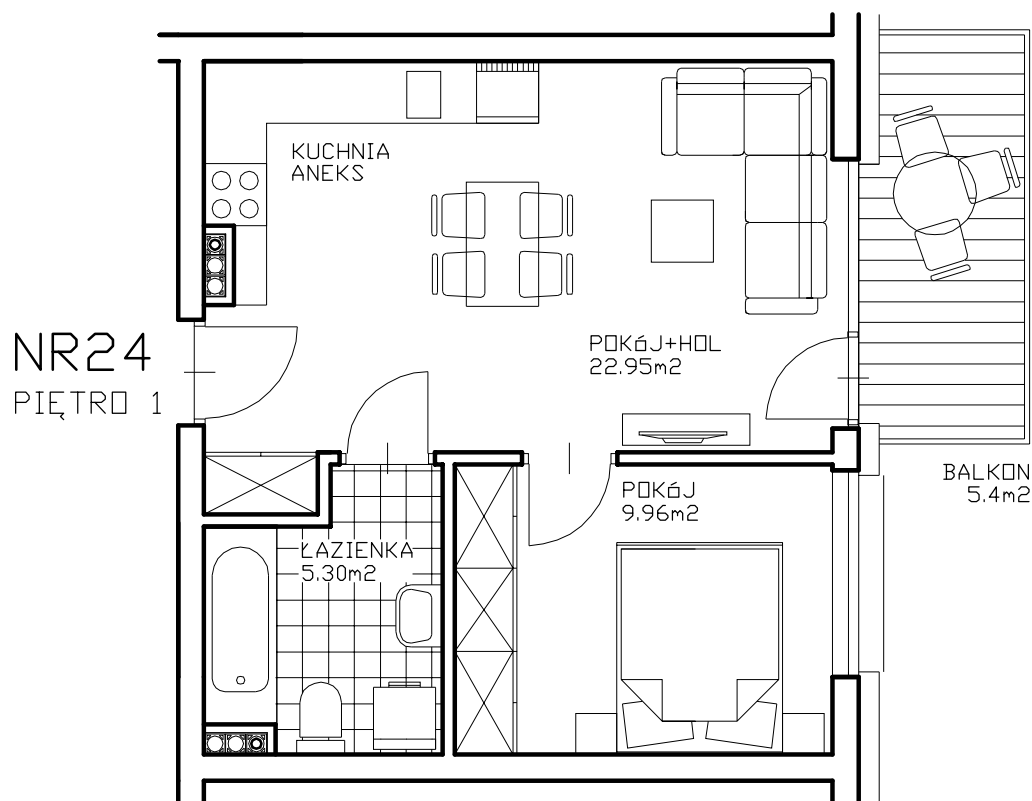

Rocha 5  
APARTAMENTY

NR24

M2

KOND.	NR	POW.
1 PIĘTRO	24	38.21m <sup>2</sup>
2 PIĘTRO	30	38.04m <sup>2</sup>
3 PIĘTRO	36	37.88m <sup>2</sup>
4 PIĘTRO	42	37.76m <sup>2</sup>
5 PIĘTRO	48	37.58m <sup>2</sup>