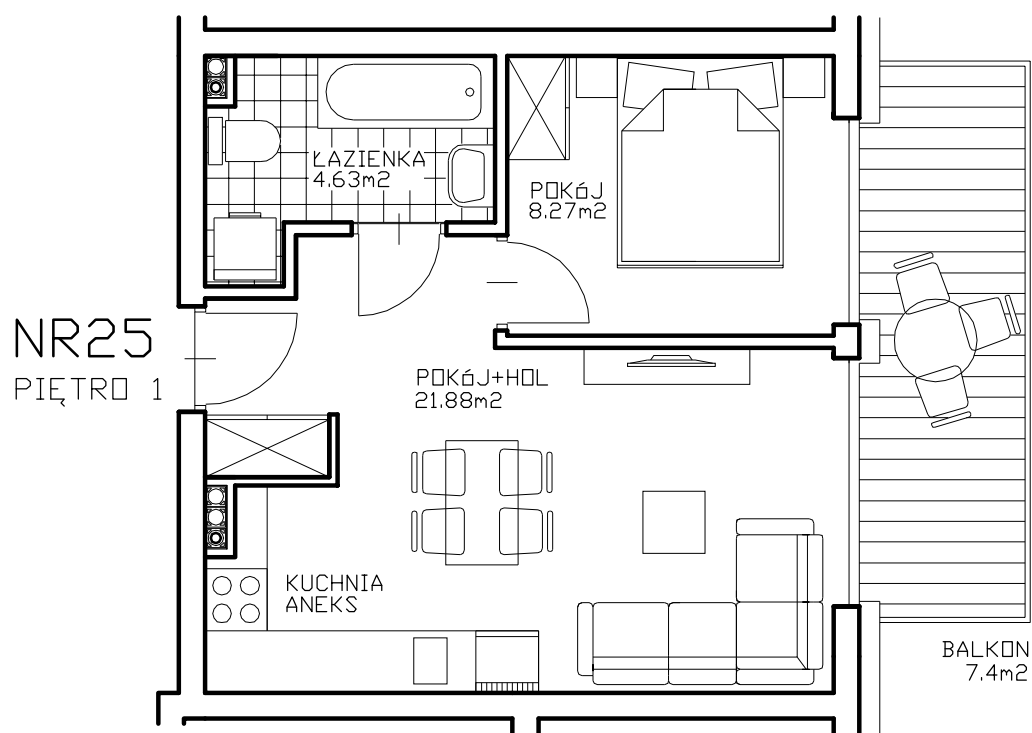

Rocha 5
APARTAMENTY

NR25

M2

KOND.	NR	POW.
1 PIĘTRO	25	34.78m ²
2 PIĘTRO	31	34.62m ²
3 PIĘTRO	37	34.47m ²
4 PIĘTRO	43	34.35m ²
5 PIĘTRO	49	34.23m ²