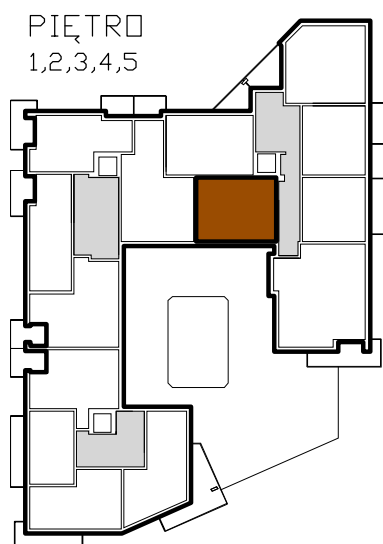

Rocha 5
APARTAMENTY

NR33

M2

KOND.	NR	POW.
1 PIĘTRO	27	44.43m ²
2 PIĘTRO	33	44.28m ²
3 PIĘTRO	39	44.12m ²
4 PIĘTRO	45	43.98m ²
5 PIĘTRO	51	43.83m ²