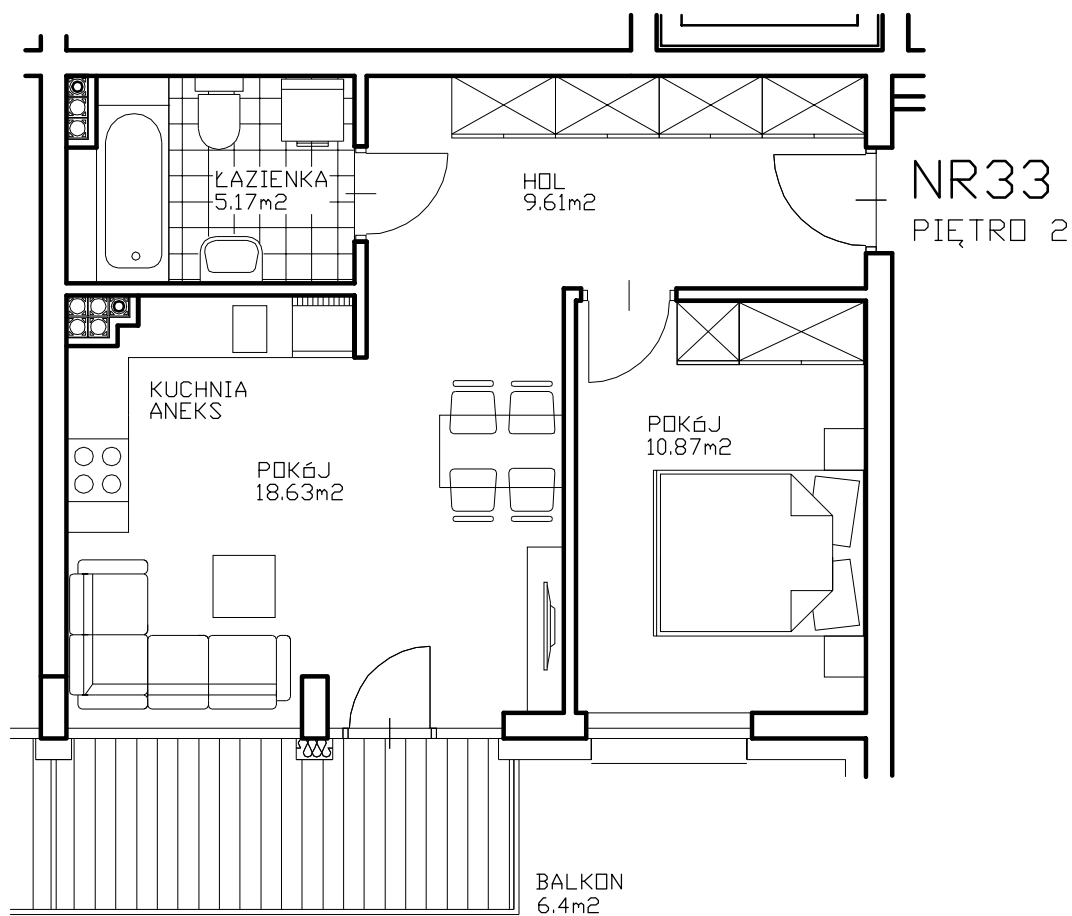

Rocha 5
APARTAMENTY

NR33

M2

KOND.	NR	POW.
1 PIĘTRO	27	44.43m ²
2 PIĘTRO	33	44.28m ²
3 PIĘTRO	39	44.12m ²
4 PIĘTRO	45	43.98m ²
5 PIĘTRO	51	43.83m ²