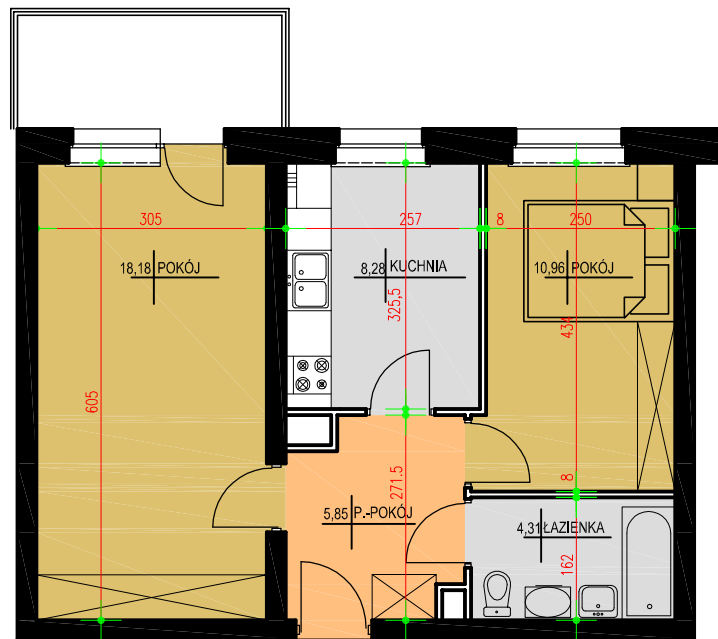

**NOVO**  
WARSZAWSKA  
OSIEDLE

UWAGA : Wymiary podano w świetle ścian w stanie surowym

**PIĘTRO I**

**NR. MIESZKANIA - 20**

**POW. UŻYTKOWA - 47,58 m<sup>2</sup>**

ul. Brukowa 28 lok. 1  
15-889 Białystok  
[biuro@askosa.pl](mailto:biuro@askosa.pl)  
[www.askosa.pl](http://www.askosa.pl)  
tel. 85 749 60 20