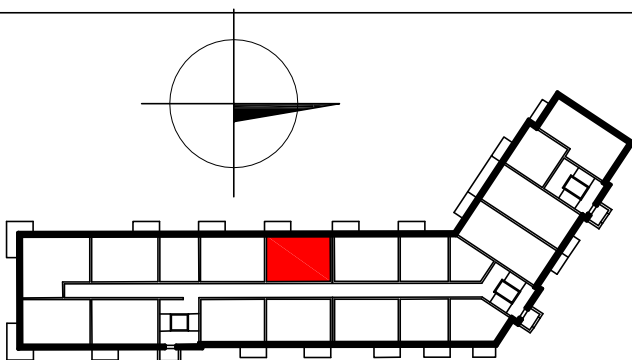

**NOVO**  
WARSZAWSKA  
OSIEDLE

UWAGA : Wymiary podano w świetle ścian w stanie surowym

**PIĘTRO I**

**NR. MIESZKANIA - 20**

**POW. UŻYTKOWA - 47,58 m<sup>2</sup>**

ul. Brukowa 28 lok. 1  
15-889 Białystok  
[biuro@askosa.pl](mailto:biuro@askosa.pl)  
[www.askosa.pl](http://www.askosa.pl)  
tel. 85 749 60 20